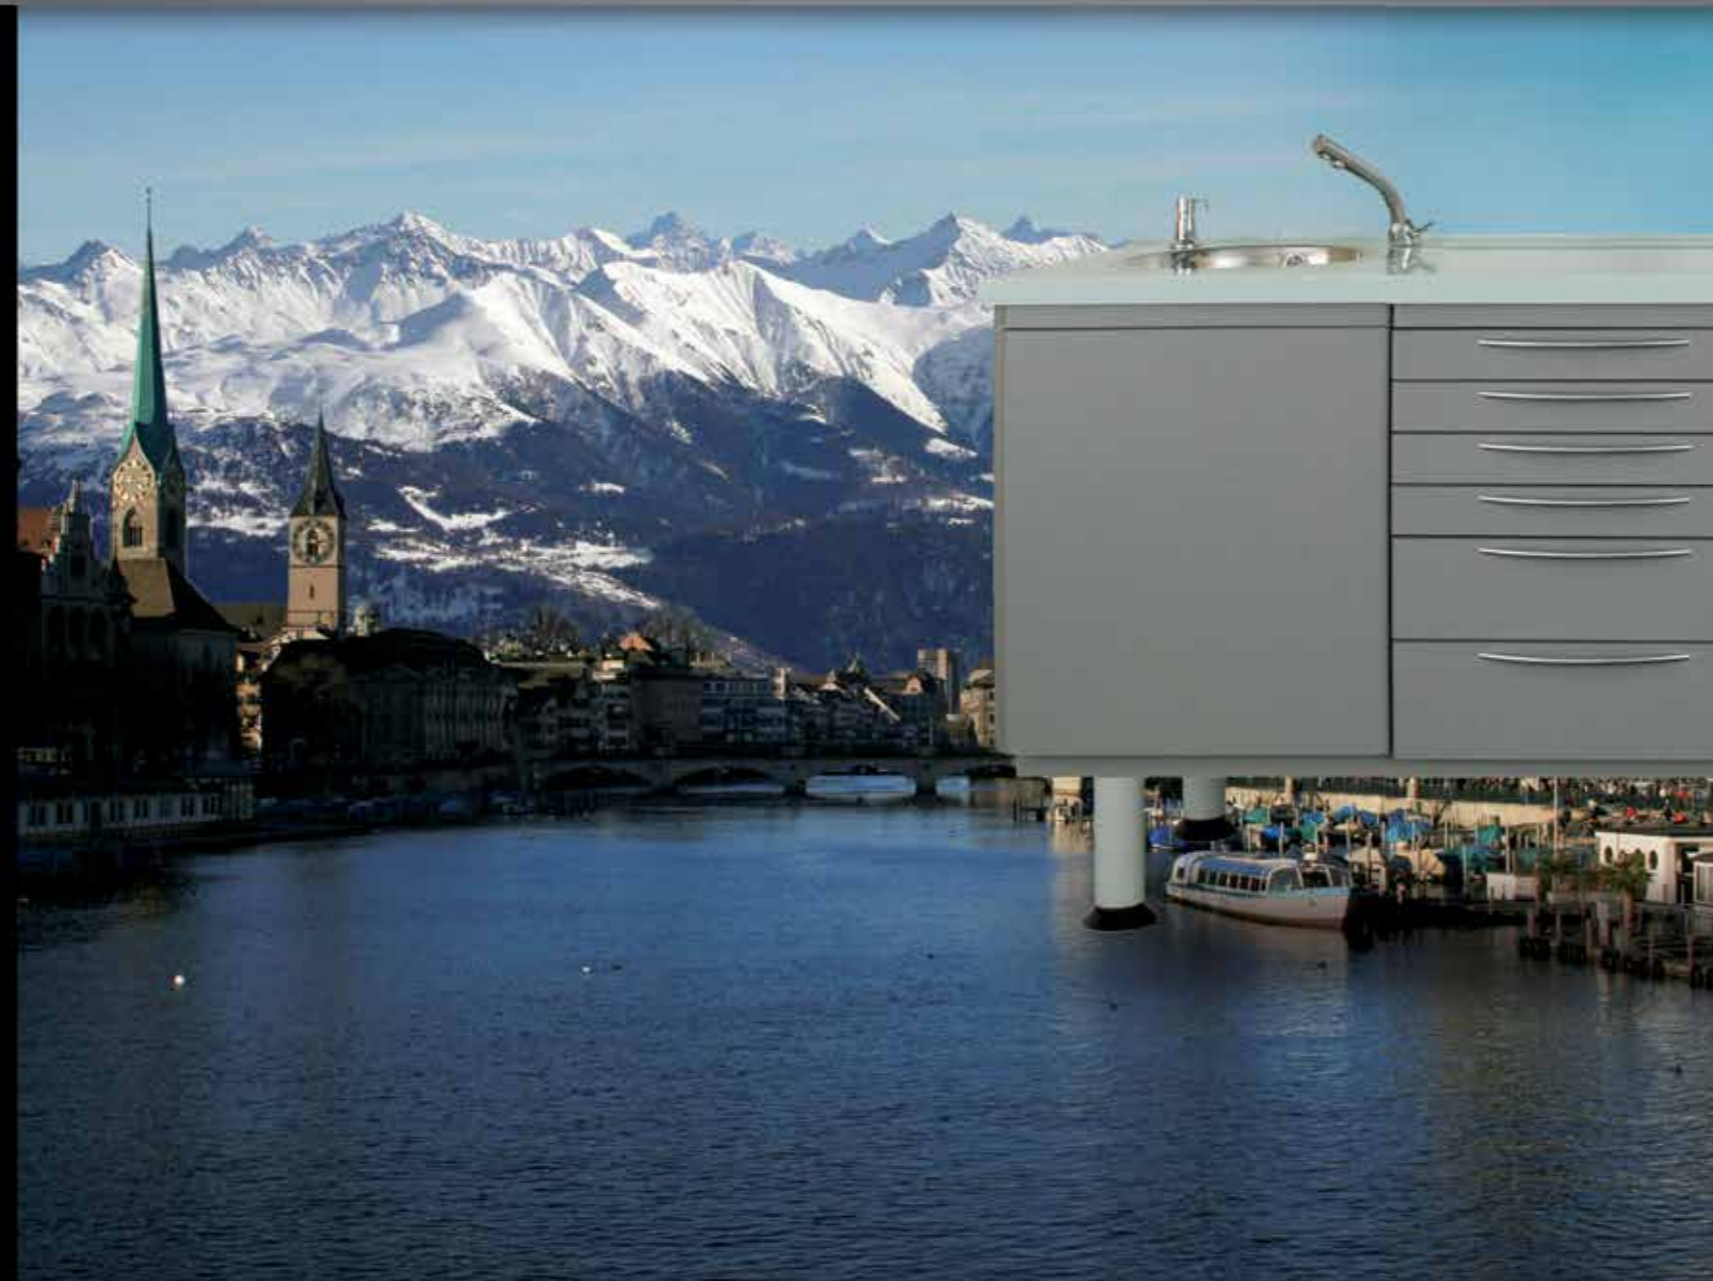

Zurich

Naturelle & atypique

Meuble suspendu ou sur piétement, donne une ligne allégée et moderne pour une personnalisation de votre cabinet.

Organisez votre espace de travail

Un meuble qui sait s'adapter à vos nouvelles techniques de travail.
Un travail à deux ou quatre mains grâce à une rationalisation des manipulations.

Coin hygiène astucieusement intégré au meuble.
Disposant d'un lavabo, d'un distributeur de serviettes et de gobelets.

Tablette cervicale télescopique qui permet un positionnement idéal.