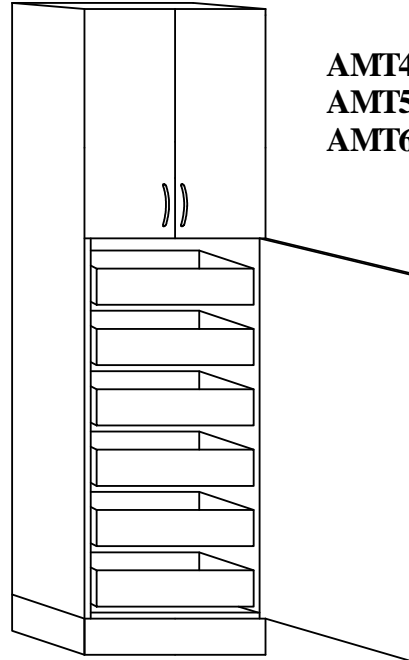

## COLONNES

PLACARD HAUT 2 PORTES  
TABLETTE AUTOCLAVE  
COULISSANTE 100 KGS  
EMPLACEMENT SONOMATIQUE

**CL608** 985 €

PLACARD HAUT 2 PORTES  
ARMOIRE AVEC 6 TIROIRS A L'ANGLAISE

**AMT400** 1280 €  
**AMT500** 1375 €  
**AMT600** 1470 €